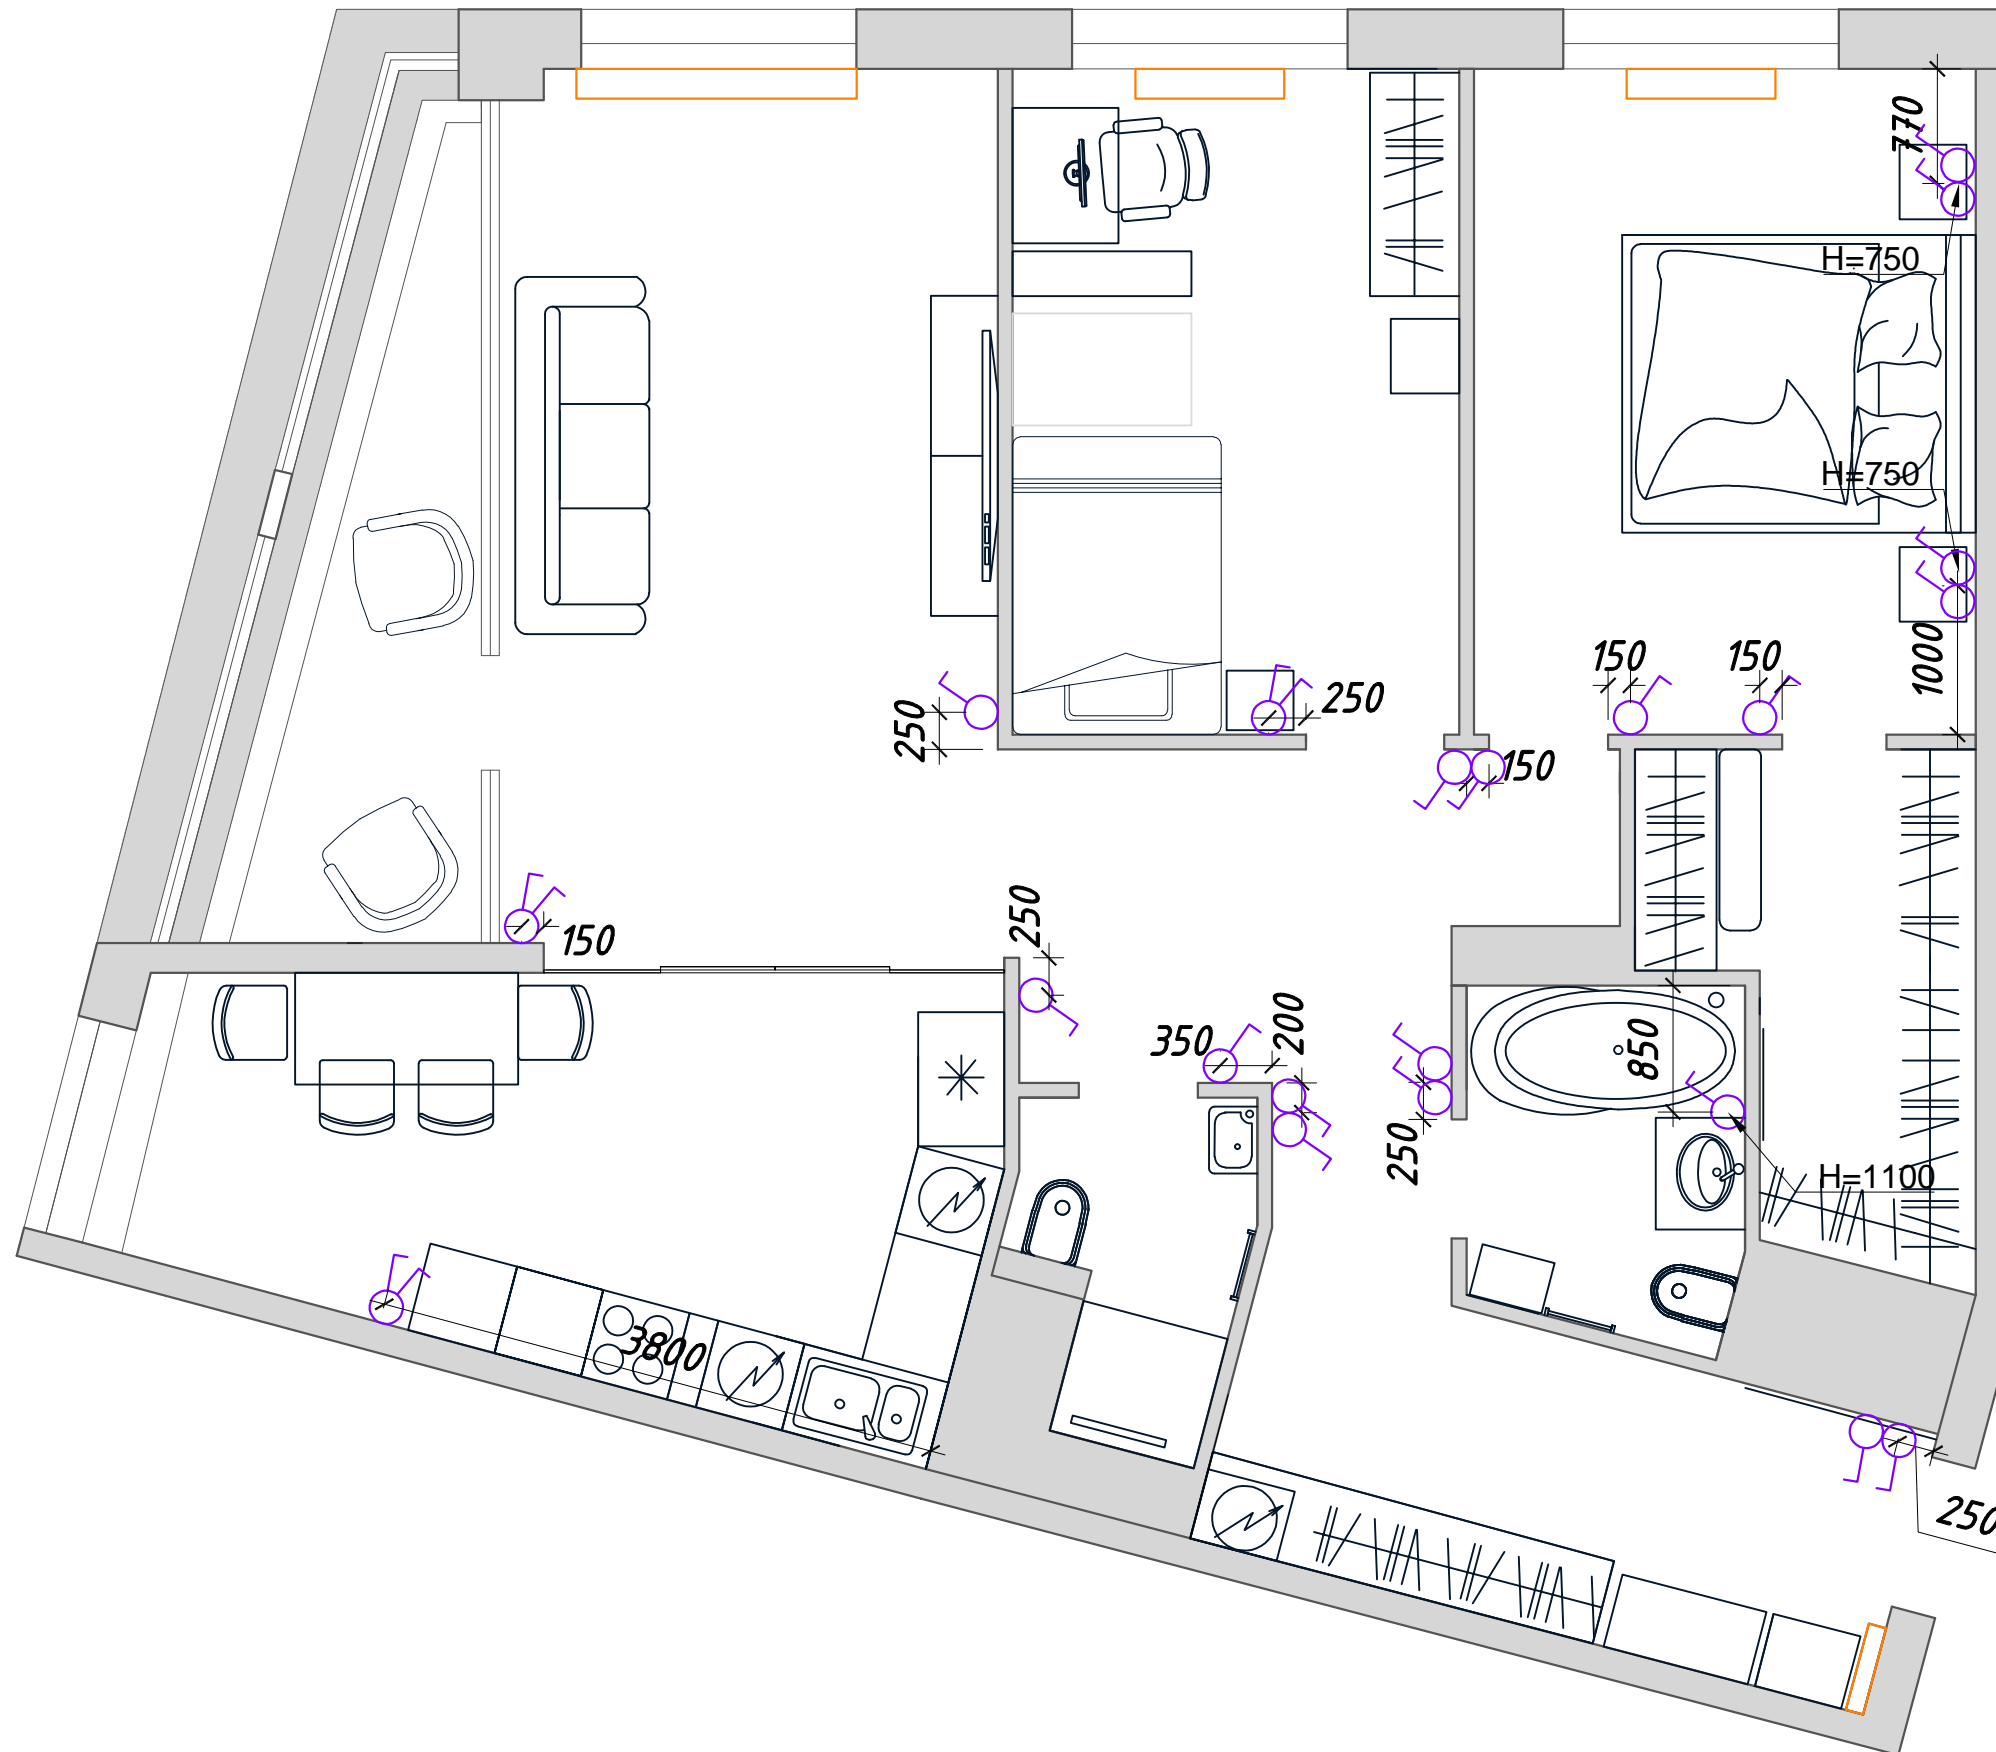

DARIA ELNIKOVA  
INTERIORS

Схема размещения выключателей,  
совмещенная с планом мебели

ВСЕ РАЗМЕРЫ УТОЧНЯЮТСЯ ПРИ  
ПРОИЗВОДСТВЕ РАБОТ.  
Размеры указаны в миллиметрах.

УСЛОВНЫЕ ОБОЗНАЧЕНИЯ  
И ПРИМЕЧАНИЯ