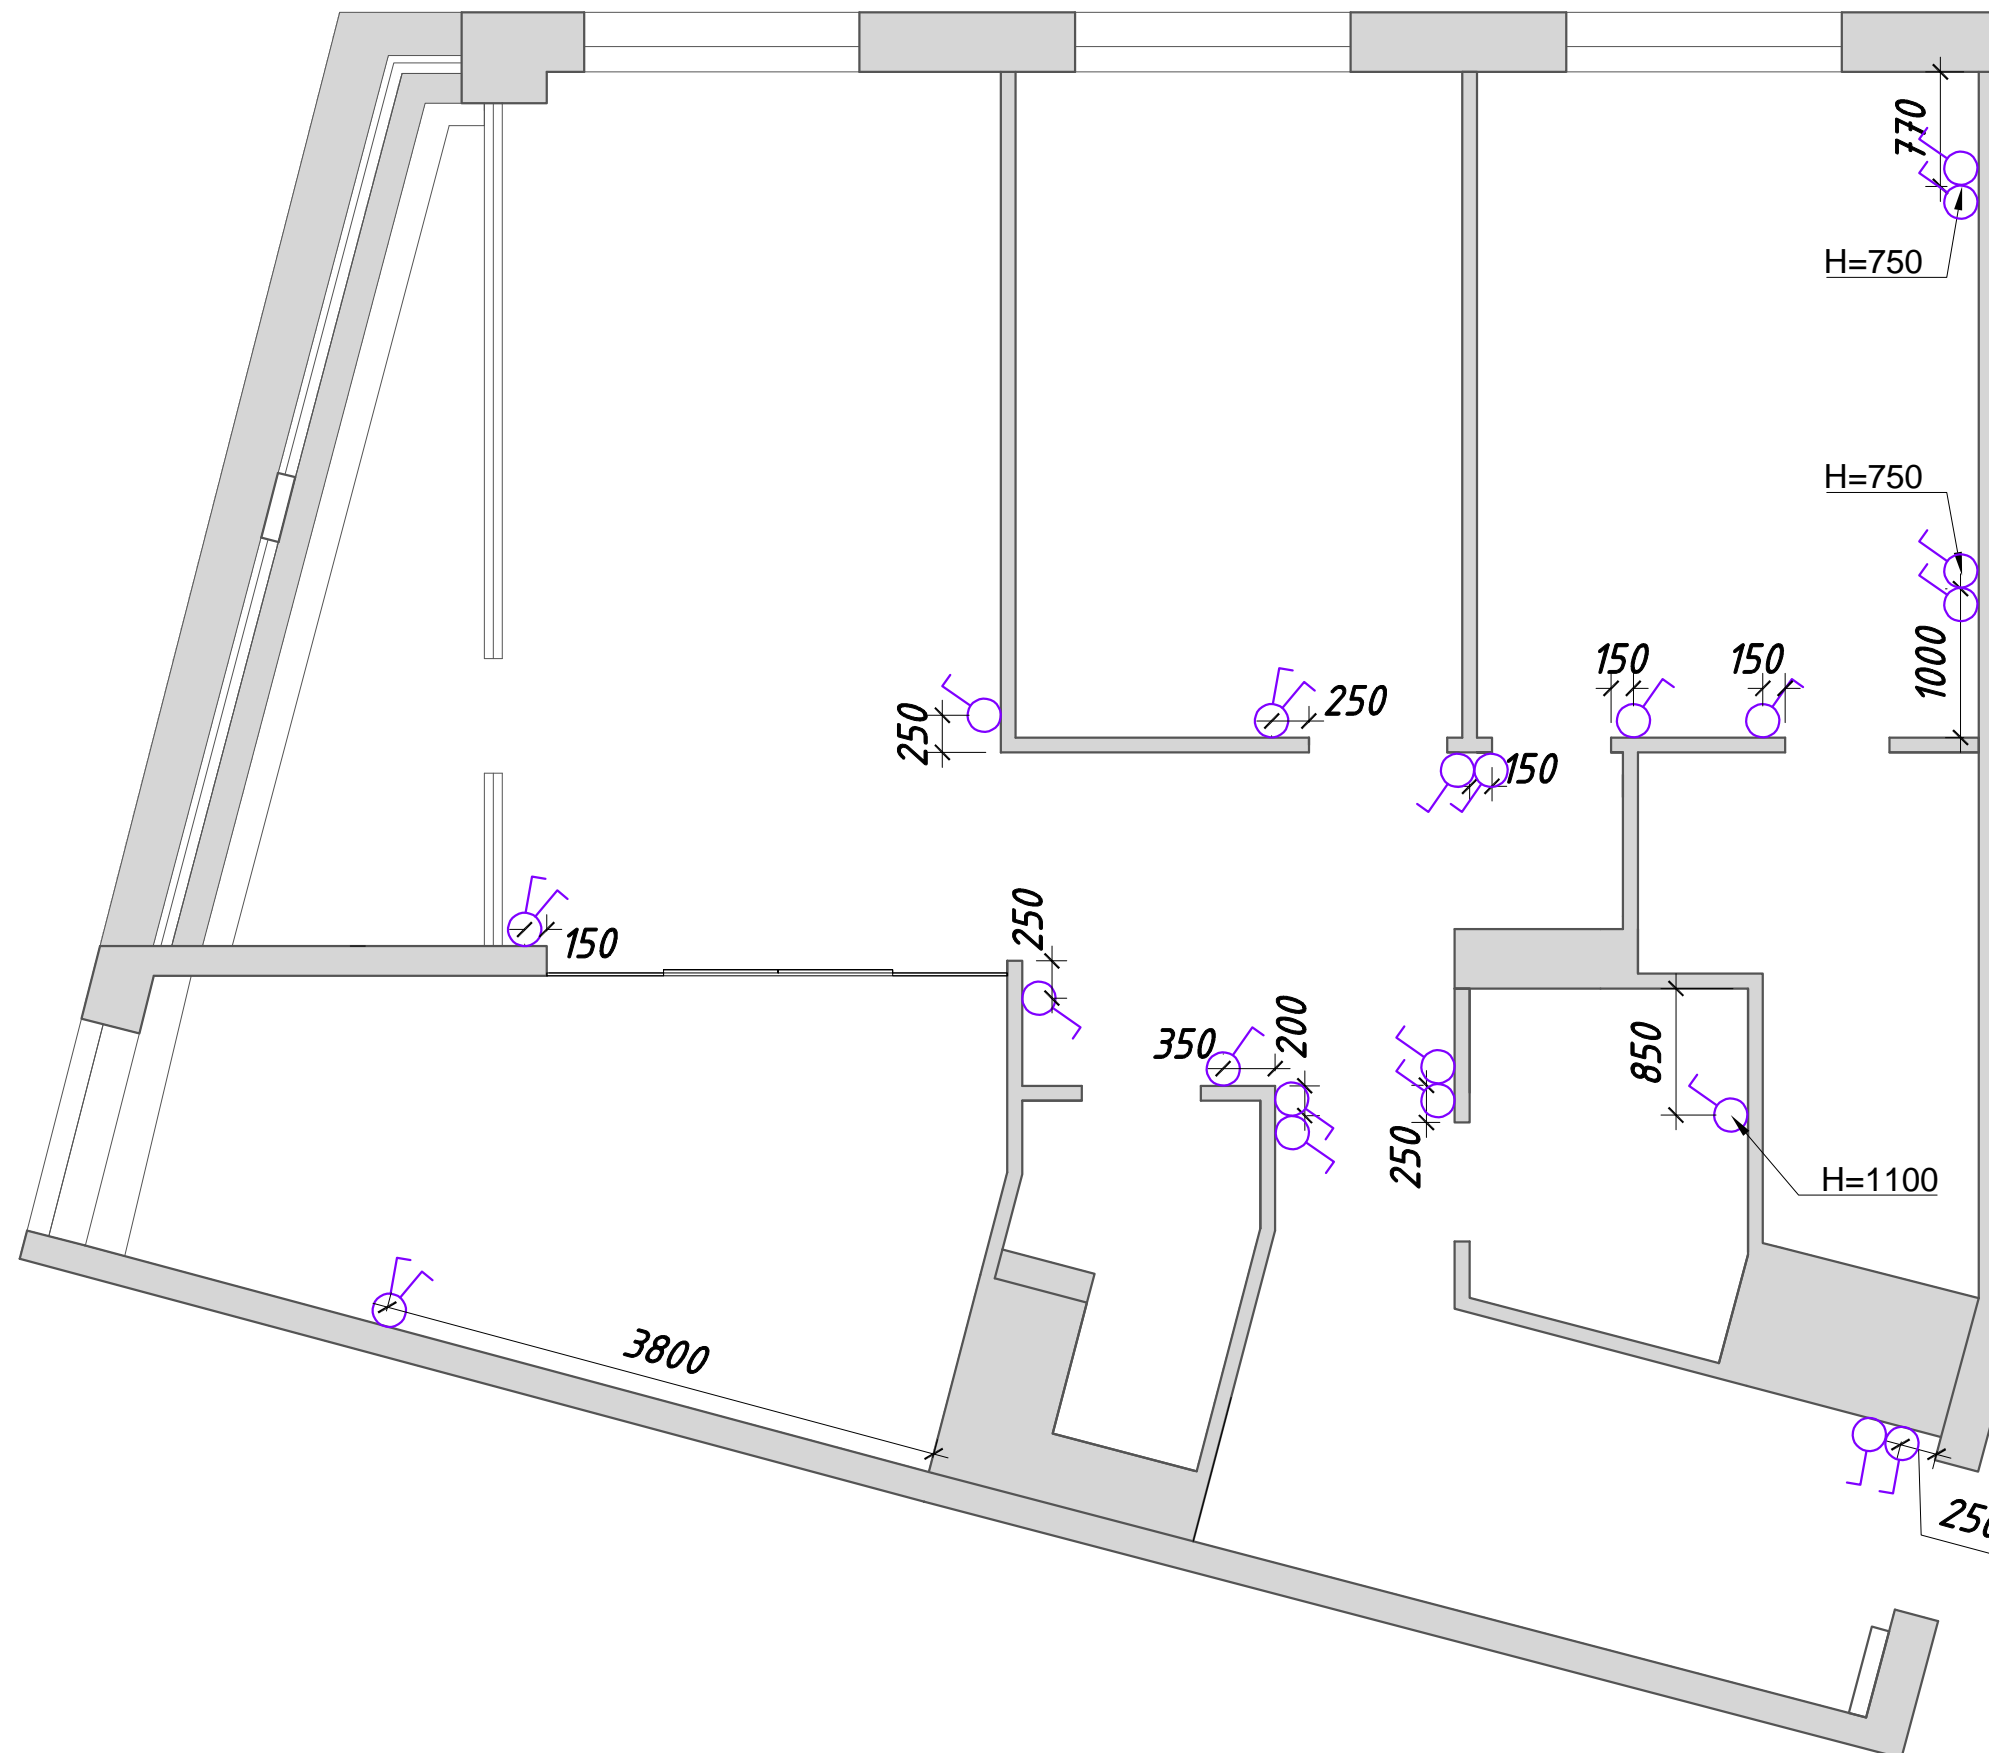

Схема размещения выключателей

ВСЕ РАЗМЕРЫ УТОЧНЯЮТСЯ ПРИ  
ПРОИЗВОДСТВЕ РАБОТ.  
Размеры указаны в миллиметрах.

УСЛОВНЫЕ ОБОЗНАЧЕНИЯ  
И ПРИМЕЧАНИЯ

-  Одноклавишный выключатель
-  Двуклавишный выключатель

Высота установки выключателей 900мм  
от УЧП (если не указано иное)  
Привязка дана от центра группы  
выключателей

НАИМЕНОВАНИЕ ОБЪЕКТА:  
ЖК "VHOUSE"

|   |
|---|
| НАЗВАНИЕ ЧЕРТЕЖА:<br>Схема размещения<br>выключателей |
|---|

DARIA ELNIKOVA  
INTERIORS

Схема размещения выключателей,  
совмещенная с планом мебели

ВСЕ РАЗМЕРЫ УТОЧНЯЮТСЯ ПРИ  
ПРОИЗВОДСТВЕ РАБОТ.  
Размеры указаны в миллиметрах.

УСЛОВНЫЕ ОБОЗНАЧЕНИЯ  
И ПРИМЕЧАНИЯ