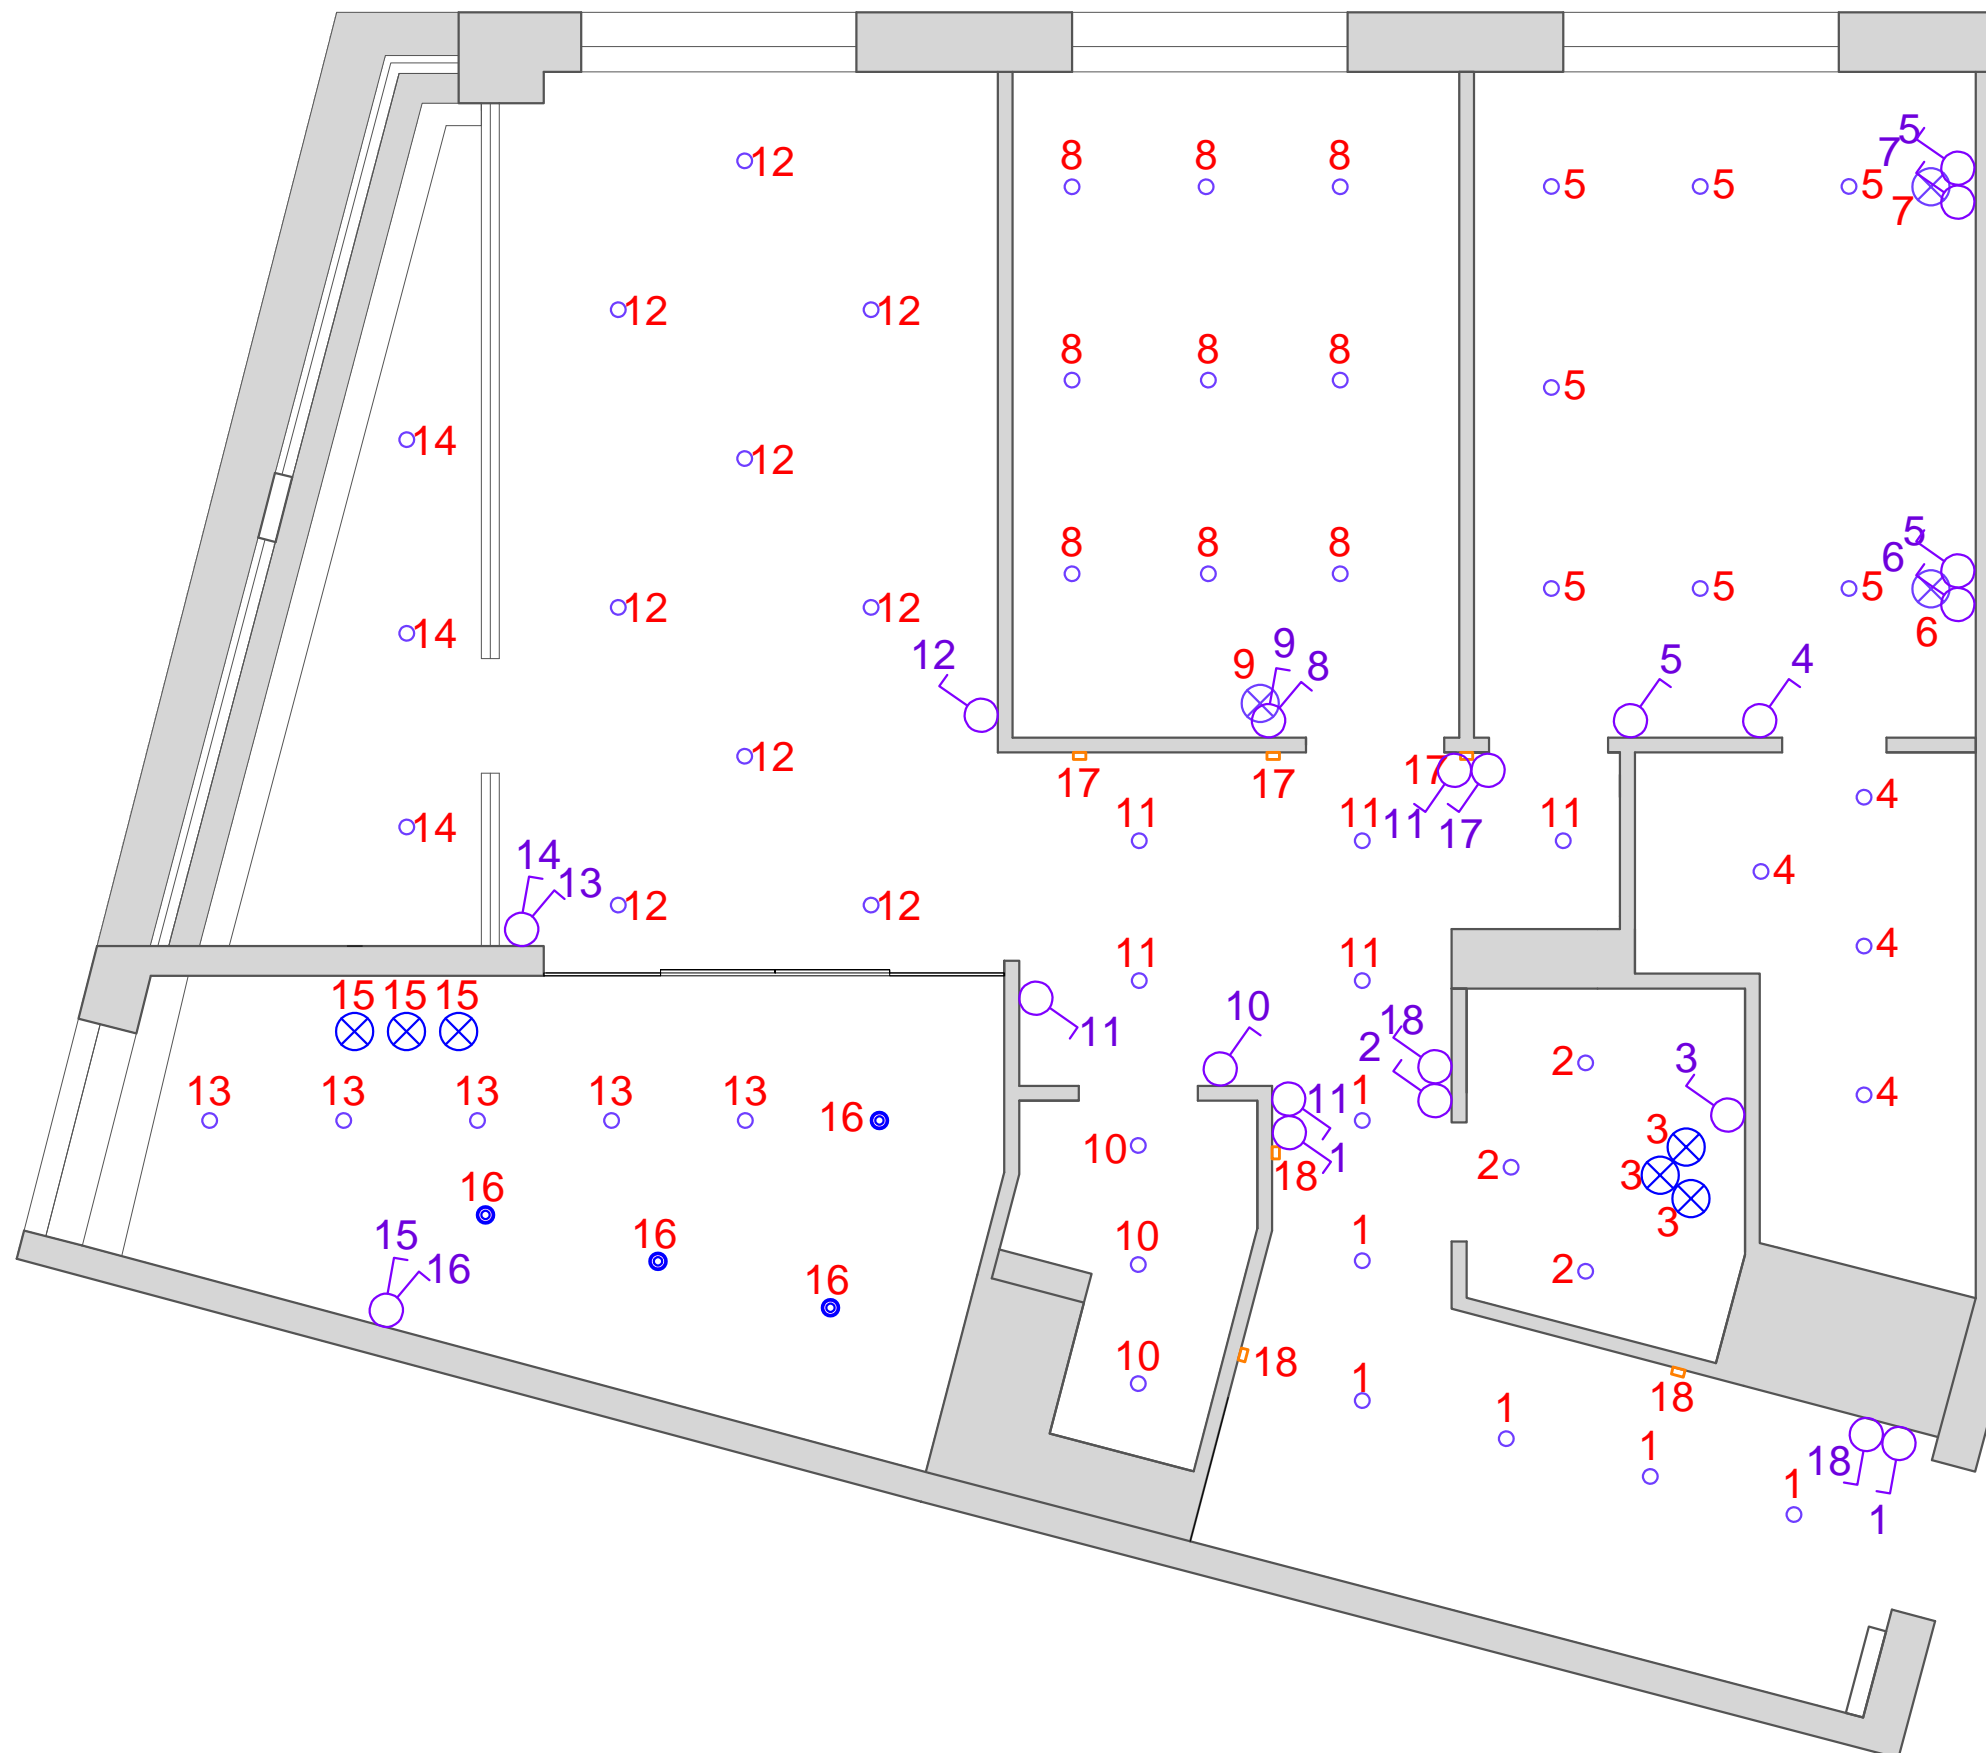

Схема привязки выключателей

ВСЕ РАЗМЕРЫ УТОЧНЯЮТСЯ ПРИ
ПРОИЗВОДСТВЕ РАБОТ.
Размеры указаны в миллиметрах.

УСЛОВНЫЕ ОБОЗНАЧЕНИЯ
И ПРИМЕЧАНИЯ

- Люстра
- Встроенный светильник
- Накладной светильник
- Светильник встроенный в стену
- Одноклавишный выключатель
- Двуклавишный выключатель

Высота установки выключателей 900мм
от УЧП (если не указано иное)
Привязка дана от центра группы
выключателей

НАИМЕНОВАНИЕ ОБЪЕКТА:
ЖК "VHOUSE"

НАЗВАНИЕ ЧЕРТЕЖА:	
Схема привязки выключателей	

МАСШТАБ:	M1:50 A3

ДАТА:	20.05.2017 г.

ИЗМ.	ЛИСТ №	15

СОГЛАСОВАНО:		
Заказчик	Архитектор	Ельникова Д.С.
Дата: _____		

DARIA ELNIKOVA
INTERIORS